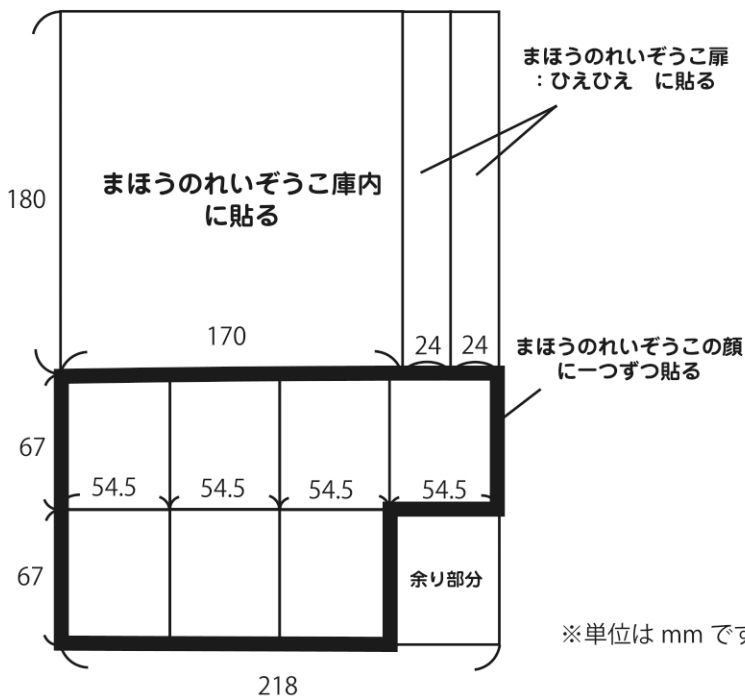

『まほうのれいぞうこパネルシアターキット』

お詫びと訂正

パネル布の使用方法の寸法に誤りがありましたことを、お詫び申し上げます。下記にて、正誤表を記載いたします。

【顔】

[誤]

【顔①～⑦】

[正]

【まほうのれいぞうこの扉：ひえひえ】

[誤]

[正]

パネル布の切り分け方は、下記をご参照ください。

※単位は mm です。数値は目安です。