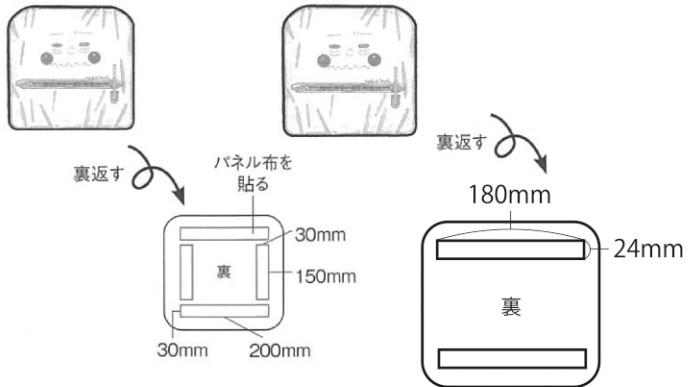

『まほうのれいぞうこパネルシアターキット』

お詫びと訂正

パネル布の使用方法の寸法に誤りがありましたことを、お詫び申し上げます。下記にて、正誤表を記載いたします。

【顔】

[誤]

【顔①～⑦】

[正]

【まほうのれいぞうこの扉：ひえひえ】

[誤]

[正]

パネル布の切り分け方は、下記をご参照ください。

※単位は mm です。数値は目安です。