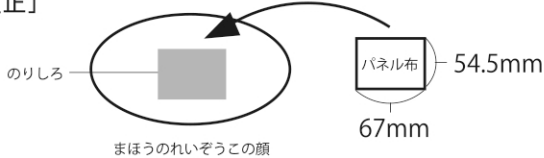

『まほうのれいぞうこパネルシアターキット』

お詫びと訂正

パネル布の使用方法の寸法に誤りがありましたことを、お詫び申し上げます。下記にて、正誤表を記載いたします。

【顔】

[誤]

【顔①～⑦】

[正]

【まほうのれいぞうこの扉：ひえひえ】

[誤]

[正]

パネル布の切り分け方は、下記をご参照ください。

※単位は mm です。数値は目安です。